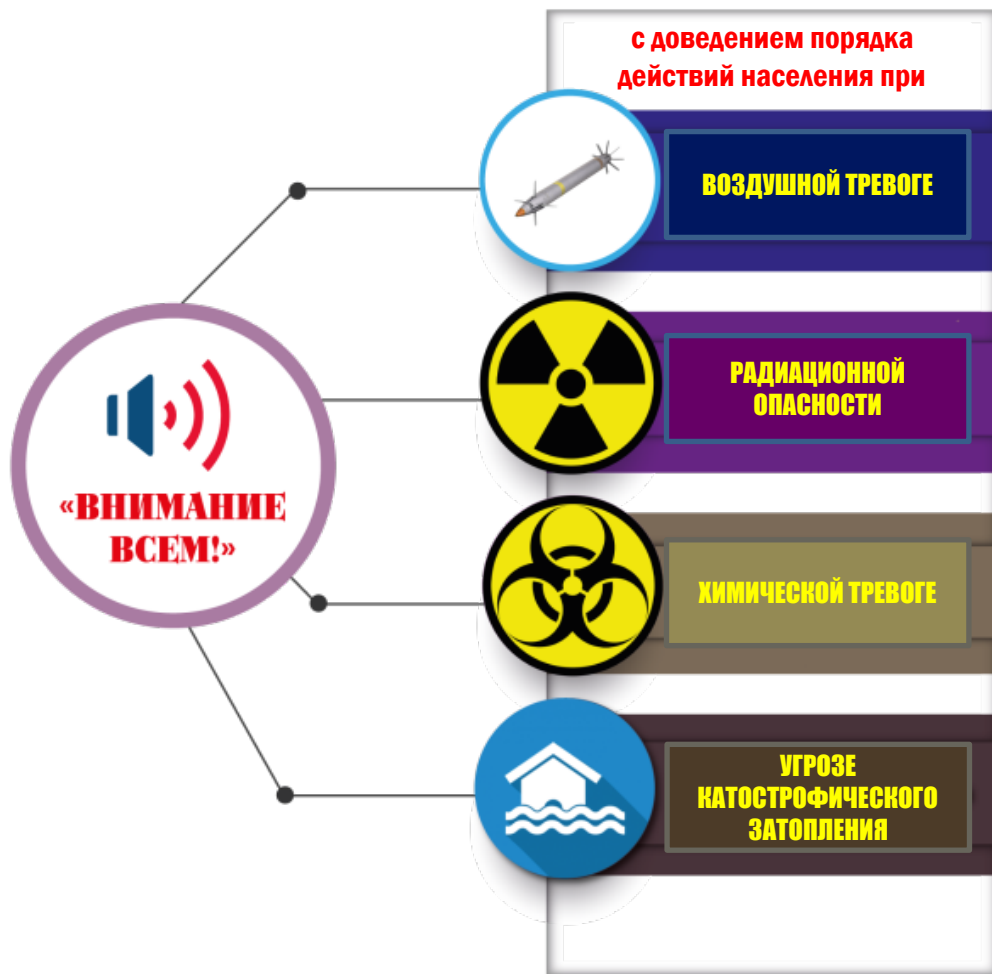

СИГНАЛ ОПОВЕЩЕНИЯ ГРАЖДАНСКОЙ ОБОРОНЫ

ПРЕДУПРЕЖДАЕТ О НЕПОСРЕДСТВЕННОЙ ОПАСНОСТИ ПОРАЖЕНИЯ ДАННОГО ГОРОДА (НАСЕЛЕННОГО ПУНКТА)

ПОДАЕТСЯ ПРИ НЕПОСРЕДСТВЕННОЙ УГРОЗЕ РАДИОАКТИВНОГО ЗАРАЖЕНИЯ ТЕРРИТОРИИ ИЛИ ПРИ ОБНАРУЖЕНИИ ТАКОГО ЗАРАЖЕНИЯ

ПОДАЕТСЯ ПРИ УГРОЗЕ ИЛИ ПРИ ОБНАРУЖЕНИИ ХИМИЧЕСКОГО ИЛИ БАКТЕРИОЛОГИЧЕСКОГО ЗАРАЖЕНИЯ

ПОДАЕТСЯ ПРИ ВЫСОКОЙ ВЕРОЯТНОСТИ ПОВРЕЖДЕНИЯ (РАЗРУШЕНИЯ) ГТС ИЛИ ВОЗНИКНОВЕНИЯ СТИХИЙНОГО БЕДСТВИЯ, В РЕЗУЛЬТАТЕ ЧЕГО ТЕРРИТОРИЯ МОЖЕТ БЫТЬ ПОКРЫТА ВОДОЙ С ГЛУБИНОЙ ЗАТОПЛЕНИЯ БОЛЕЕ 1,5 М